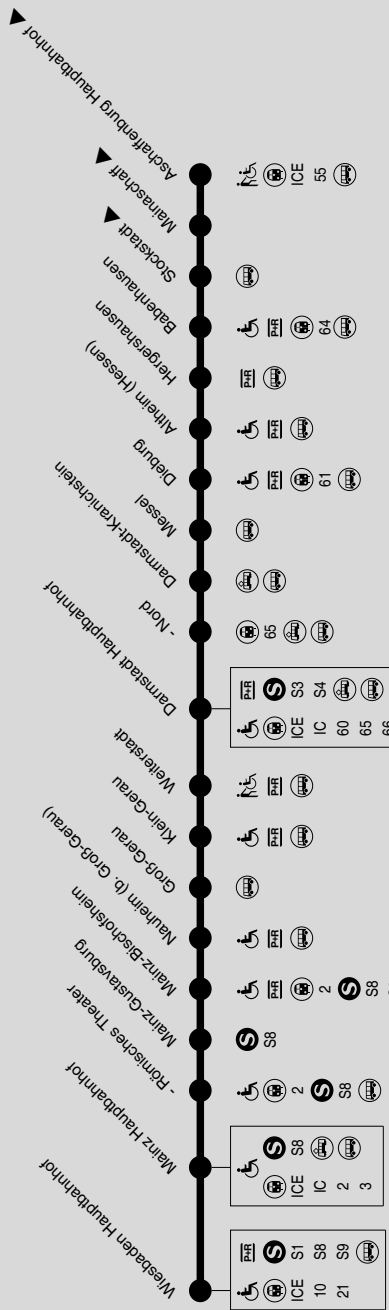

75

Wiesbaden Hbf → Mainz Hbf → Darmstadt Hbf → Babenhausen (→ Aschaffenburg Hbf)

RMV-Servicetelefon: 069 / 24 24 80 24

▲ = Übergangstarif RMV-VAB

♻️ : Station für Rollstuhlfahrer zugänglich

♻️ : Station für Rollstuhlfahrer mit Hilfe zugänglich