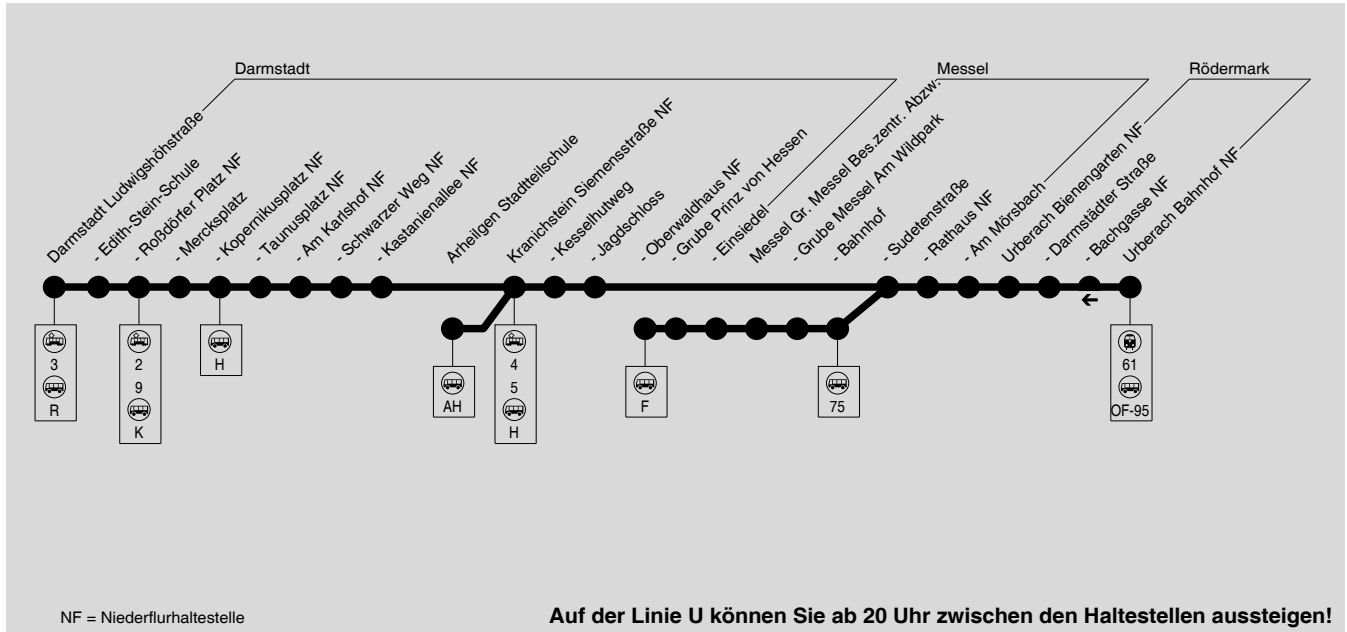

U

Darmstadt Oberwaldhaus → Grube Messel / (Darmstadt-Kranichst. Siemensstr.) → Messel → Urberach Bahnhof

HEAG mobiBus GmbH, Klappacher Straße 172, 64285 Darmstadt, Servicetel: (0 61 51) 7 09-41 15

Am 24. und 31.12. Verkehr wie Samstag

S = nur an Schultagen

F = nicht an Schultagen

NF = Niederflerhaltestelle

**U****Darmstadt Oberwaldhaus → Grube Messel / (Darmstadt-Kranichst. Siemensstr.) → Messel → Urberach Bahnhof****HEAG**
MOBIBUS

HEAG mobiBus GmbH, Klappacher Straße 172, 64285 Darmstadt, Servicetel: (0 61 51) 7 09-41 15