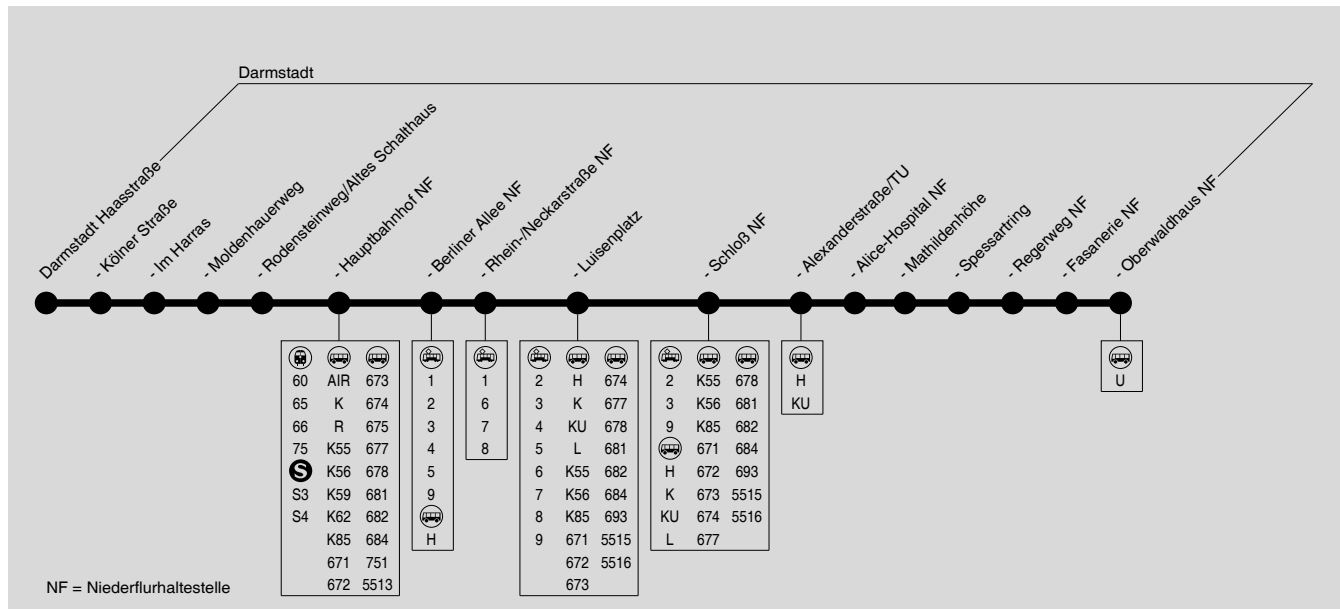

Am 24. und 31.12. Verkehr wie Samstag

Montag - Freitag

Darmstadt Haasstraße Pl. 1	5.09	5.24	5.39	5.54	6.09	6.24	6.39	6.54	7.09	7.24	alle	19.39	19.54	20.09	20.24	20.39	21.00	21.30
- Kölner Straße	5.11	5.26	5.41	5.56	6.11	6.26	6.41	6.56	7.11	7.26	15	19.41	19.56	20.11	20.26	20.41	21.02	21.32
- Im Harras	5.12	5.27	5.42	5.57	6.12	6.27	6.42	6.57	7.12	7.27	Min	19.42	19.57	20.12	20.27	20.42	21.03	21.33
- Moldenhauerweg	5.14	5.29	5.44	5.59	6.14	6.29	6.44	6.59	7.14	7.29		19.44	19.59	20.14	20.29	20.44	21.05	21.35
- Rodensteinweg/Altes Schalthaus	5.15	5.30	5.45	6.00	6.15	6.30	6.45	7.00	7.15	7.30		19.45	20.00	20.15	20.30	20.45	21.06	21.36
- Hauptbahnhof Pl. 22 NF	4.43	5.17	5.32	5.47	6.02	6.17	6.32	6.47	7.02	7.17	7.32	19.47	20.02	20.17	20.32	20.47	21.08	21.38
- Berliner Allee NF	4.46	5.20	5.35	5.50	6.05	6.20	6.35	6.50	7.05	7.20	7.35	19.50	20.05	20.20	20.35	20.50	21.10	21.40
- Rhein-/Neckarstraße Pl. 2 NF	4.47	5.21	5.36	5.51	6.06	6.21	6.36	6.51	7.06	7.21	7.36	19.51	20.06	20.21	20.36	20.51	21.11	21.41
- Luisenplatz Pl. 1	4.50	5.24	5.39	5.54	6.09	6.24	6.39	6.54	7.09	7.24	7.39	19.54	20.09	20.24	20.39	20.54	21.15	21.45
- Schloß Pl. 4 NF	4.52	5.26	5.41	5.56	6.11	6.26	6.41	6.56	7.11	7.26	7.41	19.56	20.11	20.26	20.41	20.56	21.16	21.46
- Alexanderstraße/TU	4.54	5.28	5.43	5.58	6.13	6.28	6.43	6.58	7.13	7.28	7.43	19.58	20.13	20.28	20.43	20.58	21.18	21.48
- Alice-Hospital NF	4.55	5.29	5.44	5.59	6.14	6.29	6.44	6.59	7.14	7.29	7.44	19.59	20.14	20.29	20.44	20.59	21.19	21.49
- Mathildenhöhe	4.56	5.30	5.45	6.00	6.15	6.30	6.45	7.00	7.15	7.30	7.45	20.00	20.15	20.30	20.45	21.00	21.20	21.50
- Spessarttring	4.57	5.31	5.46	6.01	6.16	6.31	6.46	7.01	7.16	7.31	7.46	20.01	20.16	20.31	20.46	21.01	21.21	21.51
- Regerweg NF	4.58	5.32	5.47	6.02	6.17	6.32	6.47	7.02	7.17	7.32	7.47	20.02	20.17	20.32	20.47	21.02	21.23	21.53
- Fasanerie NF	5.00	5.34	5.49	6.04	6.19	6.34	6.49	7.04	7.19	7.34	7.49	20.04	20.19	20.34	20.49	21.04	21.24	21.54
- Oberwaldhaus NF	5.35				6.35	6.50	7.05	7.20	7.35	7.50		20.05	20.20	20.35	20.50		21.26	21.56